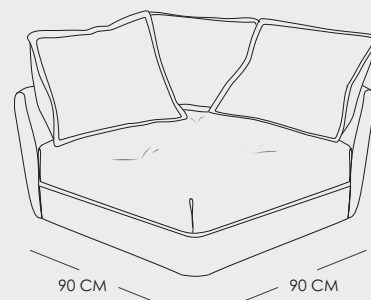

KRUISE

КОЛЛЕКЦИЯ МЯГКОЙ МОДУЛЬНОЙ МЕБЕЛИ.

УЮТНАЯ МОДЕЛЬ В СОВРЕМЕННОМ КЛАССИЧЕСКОМ ДИЗАЙНЕ. УЖЕ У ДРЕВНИХ РИМЛЯН ПЕРИНА СЛУЖИЛА СИМВОЛОМ РОСКОШИ И ИЗНЕЖЕННОСТИ.

ПРИ ПРОИЗВОДСТВЕ МОДЕЛИ КРУИЗ В КАЧЕСТВЕ НАПОЛНИТЕЛЯ ПОДУШЕК СИДЕНЬЯ МЫ ИСПОЛЬЗУЕМ АЭРОПУХ. АЭРОПУХ - СОВРЕМЕННЫЙ ГИПОАЛЛЕРГЕННЫЙ МАТЕРИАЛ, ИЗ СИЛЬНО СКРУЧЕННЫХ ВОЛОКОН, ВСПУШЕННЫХ НА СПЕЦИАЛЬНОМ ОБОРУДОВАНИИ, ЧТО СОЗДАЕТ ПРЕКРАСНЫЙ ОБЪЕМ И КОМФОРТНОСТЬ С ТЕМ САМЫМ ЭФФЕКТОМ ПЕРИНЫ.

НАПОЛНЕНИЕ МОДУЛЕЙ:
НЕЗАВИСИМЫЙ ПРУЖИННЫЙ БЛОК, ППУ, ПРУЖИННАЯ ЗМЕЙКА. МОДУЛИ ИЗГОТАВЛИВАЮТСЯ В РАЗНЫХ РАЗМЕРАХ И ФИКСИРУЮТСЯ СКРЫТЫМИ МЕТАЛЛИЧЕСКИМИ КРОНШТЕЙНАМИ.

ДИЗАЙН МОДУЛЕЙ НА ВЫБОР:
ОТСТРОЧКА ТОН В ТОН ИЛИ КОНТРАСТНАЯ, ОБИВКА В ОДНОЙ ТКАНИ ИЛИ КОМБИНИРОВАННАЯ.

ДОСТУПНЫ РАЗЛИЧНЫЕ КОМПЛЕКТАЦИИ МОДУЛЕЙ:
ПРЯМЫЕ, УГЛОВЫЕ, П-ОБРАЗНЫЕ, МОДУЛЬНЫЕ. НАЛИЧИЕ В КОЛЛЕКЦИИ ДОПОЛНИТЕЛЬНЫХ ТРАПЕЦИЕВИДНЫХ МОДУЛЕЙ ПОЗВОЛЯЕТ СОЗДАВАТЬ РАЗЛИЧНЫЕ РАДИУСНЫЕ КОМПОЗИЦИИ.

ПУФ

30 CM * 30 CM
40 CM * 40 CM
30 CM * 50 CM

60 CM * 60 CM