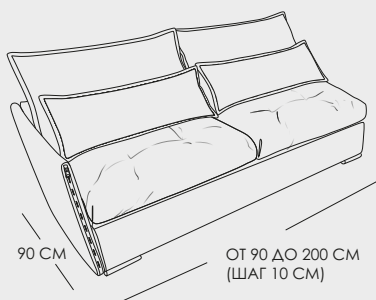

ДИВАННЫЙ МОДУЛЬ