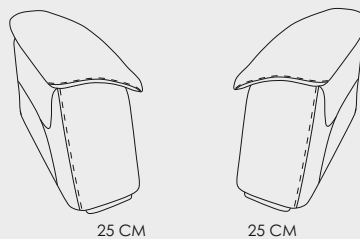

ПОДЛОКОТНИКИ
коллекции БЛЮ БЕРРИ

ДОПОЛНИТЕЛЬНЫЕ ДЕКОРАТИВНЫЕ ПОДУШКИ:
30 CM * 50 CM