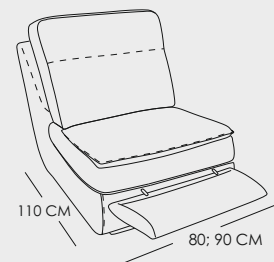

УГЛОВОЙ МОДУЛЬ

КАНАПЕ:
-ЛЕВЫЙ; ПРАВЫЙ
- МЕСТО ХРАНЕНИЯ
(ПОДЪЕМНЫЙ МЕХАНИЗМ НА ГАЗЛИФТАХ)
- ВЫКАТНОЕ

КАНАПЕ
- МЕСТО ХРАНЕНИЯ
(ПОДЪЕМНЫЙ МЕХАНИЗМ НА ГАЗЛИФТАХ)
-ВЫКАТНОЕ

МОДУЛЬ КРЕСЕЛЬНЫЙ РЕКЛАЙНЕР
- ОДНОМОТОРНЫЙ
- ДВУХМОТОРНЫЙ