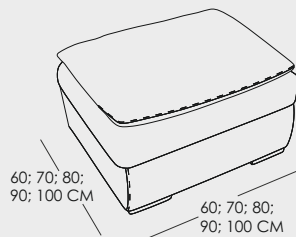

УГЛОВОЙ МОДУЛЬ

КАНАПЕ:
-ЛЕВЫЙ; ПРАВЫЙ
- МЕСТО ХРАНЕНИЯ
(ПОДЪЕМНЫЙ МЕХАНИЗМ НА ГАЗЛИФТАХ)
- ВЫКАТНОЕ

КАНАПЕ
- МЕСТО ХРАНЕНИЯ
(ПОДЪЕМНЫЙ МЕХАНИЗМ НА ГАЗЛИФТАХ)
-ВЫКАТНОЕ

МОДУЛЬ КРЕСЕЛЬНЫЙ РЕКЛАЙНЕР
- ОДНОМОТОРНЫЙ
- ДВУХМОТОРНЫЙ

ПУФ
ДОПОЛНИТЕЛЬНЫЕ ОПЦИИ:
- МЕСТО ХРАНЕНИЯ

ПОДЛОКОТНИКИ
коллекции БЛЮ БЕРРИ

ДОПОЛНИТЕЛЬНЫЕ ДЕКОРАТИВНЫЕ ПОДУШКИ:
30 CM * 50 CM

ПОДЛОКОТНИКИ:

С ДЕКОРОМ (*каталог декора)
И МЕСТАМИ ХРАНЕНИЯ:

*выдвижные
ящички