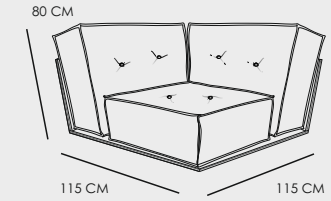

ДИВАННЫЙ МОДУЛЬ  
МОЖЕТ БЫТЬ С РАСКЛАДНЫМ МЕХАНИЗМОМ  
- ЦЕЛЬНЫЙ  
- РАЗДЕЛЬНЫЙ

КРЕСЕЛЬНЫЙ МОДУЛЬ  
- МЕСТО ХРАНЕНИЯ

УГЛОВОЙ МОДУЛЬ

КАНАПЕ  
ДОПОЛНИТЕЛЬНЫЕ ОПЦИИ:  
- С МЕСТОМ ХРАНЕНИЯ  
ПОДЪЕМНЫЙ МЕХАНИЗМ НА ГАЗЛИФТАХ

КАНАПЕ:  
- ЛЕВЫЙ; ПРАВЫЙ  
ПОДЛОКОТНИК 30 CM  
- МЕСТО ХРАНЕНИЯ  
ПОДЪЕМНЫЙ МЕХАНИЗМ НА ГАЗЛИФТАХ

УГЛОВОЙ МОДУЛЬ

ПУФ

ПОДЛОКОТНИКИ  
КОЛЛЕКЦИИ ДОМИНО:  
- ПРАВЫЙ, ЛЕВЫЙ

ДОПОЛНИТЕЛЬНЫЕ ДЕКОРАТИВНЫЕ ПОДУШКИ:  
30 CM \* 50 CM

5; 15;  
25; 35 CM

ОТ 70 ДО 200 CM

ОТ 70 ДО 200 CM

ОТ 70 ДО 200 CM

80; 90; 100 CM

115; 125; 135 CM

115 CM