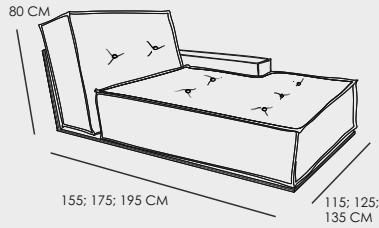

КАНАПЕ:
- ЛЕВЫЙ; ПРАВЫЙ
ПОДЛОКОТНИК 30 CM
- МЕСТО ХРАНЕНИЯ
ПОДЪЕМНЫЙ МЕХАНИЗМ НА ГАЗЛИФТАХ