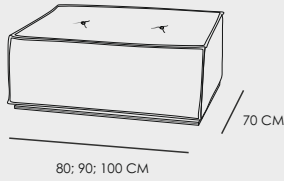

HI-HAT

2024

ХАЙ-ХЕТ - КОЛЛЕКЦИЯ МЯГКОЙ МОДУЛЬНОЙ МЕБЕЛИ. ЭЛЕГАНТНЫЕ ФОРМЫ МОДУЛЕЙ ДЛЯ ЛЮБЫХ ПРОСТРАНСТВ И ИНТЕРЬЕРОВ.

МОДУЛИ ФИКСИРУЮТСЯ СКРЫТЫМИ МЕТАЛЛИЧЕСКИМИ КРОНШТЕЙНАМИ, РАЗНЫЕ ПО ФУНКЦИОНАЛЬНОМУ НАЗНАЧЕНИЮ И ПОЗВОЛЯЮТ СОБРАТЬ НУЖНУЮ КОМПЛЕКТАЦИЮ В НЕОБХОДИМЫХ РАЗМЕРАХ.

ОТ ПРОСТЫХ ПРЯМЫХ ФОРМ ДИВАНОВ И КРЕСЕЛ ДО УНИКАЛЬНЫХ МЕБЕЛЬНЫХ И АРХИТЕКТУРНЫХ ПРОЕКТОВ. ПРОСТОРНЫЙ ДИВАН ДЛЯ ГОСТИННОЙ И ЗОНЫ РЕЛАКСАЦИИ.

НАПОЛНЕНИЕ МОДУЛЕЙ ПЕНА Memory Foam, СПОСОБНАЯ БЫСТРО ПРИНИМАТЬ ЗАДАННУЮ ФОРМУ, ВОССТАНАВЛИВАЕТСЯ ЗА НЕСКОЛЬКО СЕКУНД.

ДИВАННЫЙ МОДУЛЬ
МОЖЕТ БЫТЬ С РАСКЛАДНЫМ МЕХАНИЗМОМ
- ЦЕЛЬНЫЙ
- РАЗДЕЛЬНЫЙ

КРЕСЕЛЬНЫЙ МОДУЛЬ
- МЕСТО ХРАНЕНИЯ

УГЛОВОЙ МОДУЛЬ

КАНАПЕ
ДОПОЛНИТЕЛЬНЫЕ ОПЦИИ:
- С МЕСТОМ ХРАНЕНИЯ
ПОДЪЕМНЫЙ МЕХАНИЗМ НА ГАЗЛИФТАХ

КАНАПЕ:
- ЛЕВЫЙ; ПРАВЫЙ
ПОДЛОКОТНИК 30 CM
- МЕСТО ХРАНЕНИЯ
ПОДЪЕМНЫЙ МЕХАНИЗМ НА ГАЗЛИФТАХ

УГЛОВОЙ МОДУЛЬ

ПУФ

ПОДЛОКОТНИКИ
КОЛЛЕКЦИИ ДОМИНО:
- ПРАВЫЙ, ЛЕВЫЙ

ДОПОЛНИТЕЛЬНЫЕ ДЕКОРАТИВНЫЕ ПОДУШКИ:
30 CM * 50 CM

5; 15;
25; 35 CM

ОТ 70 ДО 200 CM

ОТ 70 ДО 200 CM

ОТ 70 ДО 200 CM

80; 90; 100 CM

115; 125; 135 CM

115 CM