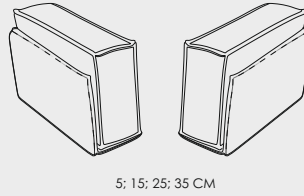

КАНАПЕ:  
- ЛЕВЫЙ; ПРАВЫЙ  
ПОДЛОКОТНИК 30 CM  
- МЕСТО ХРАНЕНИЯ  
ПОДЪЕМНЫЙ МЕХАНИЗМ НА ГАЗЛИФТАХ

УГЛОВОЙ МОДУЛЬ

ПУФ

ПОДЛОКОТНИКИ  
КОЛЛЕКЦИИ ДОМИНО:  
- ПРАВЫЙ, ЛЕВЫЙ

ДОПОЛНИТЕЛЬНЫЕ ДЕКОРАТИВНЫЕ ПОДУШКИ:  
30 CM \* 50 CM

5; 15;  
25; 35 CM

ОТ 70 ДО 200 CM

ОТ 70 ДО 200 CM

ОТ 70 ДО 200 CM

80; 90; 100 CM

115; 125; 135 CM

115 CM