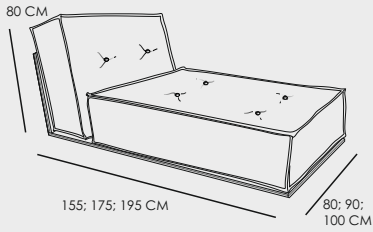

ДИВАННЫЙ МОДУЛЬ  
МОЖЕТ БЫТЬ С РАСКЛАДНЫМ МЕХАНИЗМОМ  
- ЦЕЛЬНЫЙ  
- РАЗДЕЛЬНЫЙ

КРЕСЕЛЬНЫЙ МОДУЛЬ  
- МЕСТО ХРАНЕНИЯ

УГЛОВОЙ МОДУЛЬ

КАНАПЕ  
ДОПОЛНИТЕЛЬНЫЕ ОПЦИИ:  
- С МЕСТОМ ХРАНЕНИЯ  
ПОДЪЕМНЫЙ МЕХАНИЗМ НА ГАЗЛИФТАХ

5; 15;  
25; 35 CM

ОТ 70 ДО 200 CM

ОТ 70 ДО 200 CM

ОТ 70 ДО 200 CM

80; 90; 100 CM

115; 125; 135 CM

115 CM